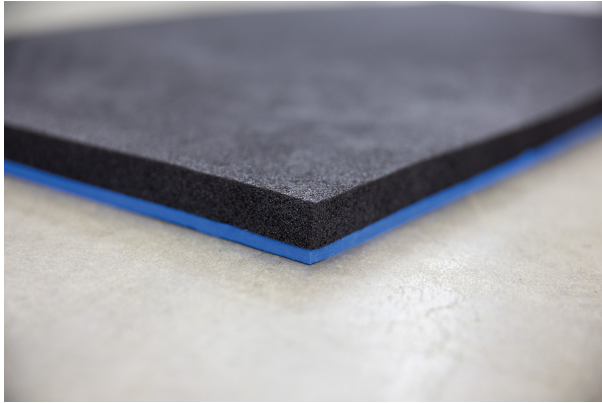

## C+P tikkend inzetstuk, 25x998x418mm

Tikinzetstuk van PE-schuim, onbehandeld voor reliëfdruk op maat, voor lade B 1200, afmetingen (H x B x L): 25 x 998 x 418 mm

**€ 109,00\***

\*Catalogusprijs excl. btw plus verzendkosten