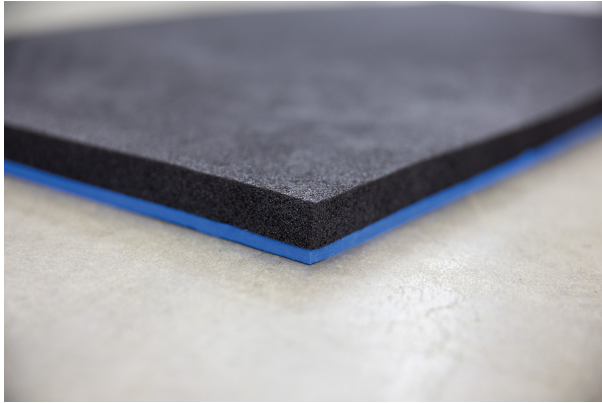

## C+P tikkend inzetstuk, 25x373x418mm

Tikinzetstuk van PE-schuim, onbehandeld voor reliëfdruk op maat, voor lade B 500, afmetingen (H x B x L): 25 x 373 x 418 mm

**€ 47,00\***

\*Catalogusprijs excl. btw plus verzendkosten