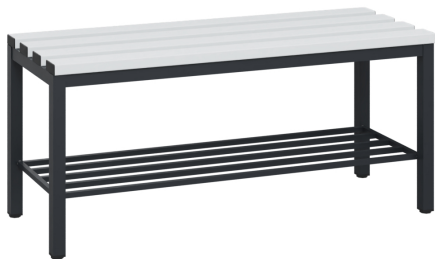

## C+P zitbank Solid, 450x1000x358mm, 7021/0200

Zitbank Solid, frame gemaakt van stevige vierkant-staalbuis 30 x 30 mm, met verstelbare vloerglijders voor eenvoudige niveauregeling, vierkant-staalbuis schoenenrooster, kunststof lamel met stalen kern voor hoge stabiliteit, afmetingen (H x B x L): 450 x 1000 x 358 mm, Frame: RAL 7021 zwartgrijs, stoel: lichtgrijs

**Serie:**

**Productvoordelen:**

- + Niveauregulering voor eenvoudig nivelleren van ongelijke vloeren
- + Kant-en-klare levering voor tijd- en kostenbesparing
- + Zitbank extreem draagvermogen voor maximale belastingen tot 375 kg