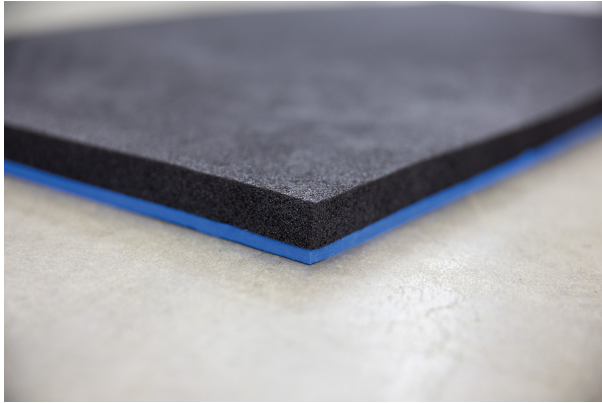

C+P tikkend inzetstuk, 25x798x418mm

Tikinzetstuk van PE-schuim, onbehandeld voor reliëfdruk op maat, voor lade B 1000, afmetingen (H x B x L): 25 x 798 x 418 mm

€ 90,00*

*Catalogusprijs excl. btw plus verzendkosten