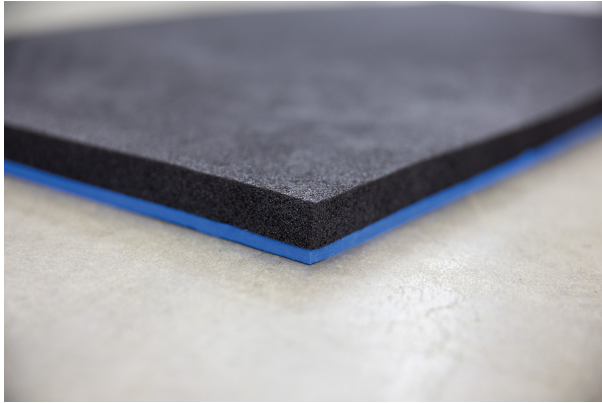

C+P tikkend inzetstuk, 25x473x418mm

Tikinzetstuk van PE-schuim, onbehandeld voor individueel reliëf, voor lade B 6000, afmetingen (H x B x L): 25 x 473 x 418 mm

€ 57,00*

*Catalogusprijs excl. btw plus verzendkosten