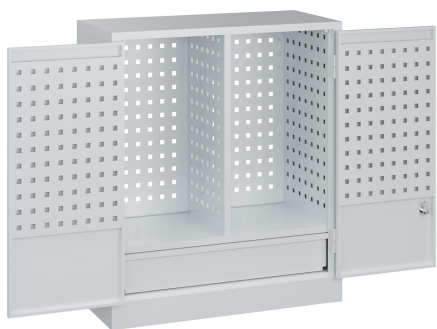

C+P gereedschapskast, kleur: RAL 7035 lichtgrijs Basis, 800x700x300mm

Gereedschapskast, kleur: RAL 7035 lichtgrijs Basis, gereedschapskast, deuren paarsgewijs naar elkaar toeslaande deuren, in het midden afsluitbaar met cilinderslot en 2 sleutels, dubbelwandig met geperforeerde paneelperforaties, gladde buitenkant. Uitvoering met scheidingswand in het midden en gaten in de achterwand voor wandophanging. Achterwand, scheidingswand in het midden en dubbele zijwanden met geperforeerde paneelperforaties, inzetbak met volledig uittrekbare loopwagen in het onderste kastgedeelte, kleur: RAL 7035 lichtgrijs, afmetingen (H x B x L): 800 x 700 x 300 mm