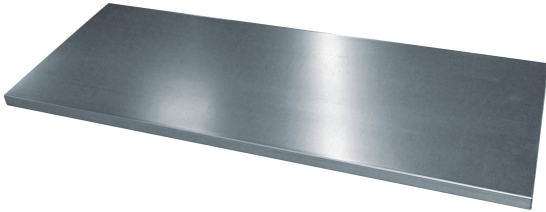

C+P Einlegeboden verzinkt, Serie 13

Einlegeboden aus Stahl, verzinkt, mit hoher Traglast von 70 kg, Serie 13 Maße (H x B x T): 15 x 994 x 372 mm

€ 30,00*

*Catalogusprijs excl. btw plus verzendkosten

C + P Möbelsysteme
GmbH & Co. KG
Boxbachstraße 1
35236 Breidenbach
USt.-ID: DE 183061659