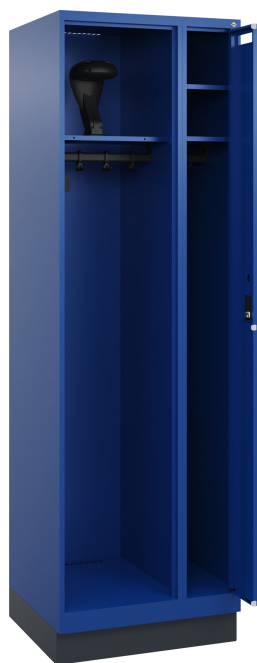

C+P brandweer garderobekast Kombi, 1 afdeling, 1850x600x500m, 5010/5010

Brandweer garderobekast Kombi, 2 vakken voor 1 persoon voor het gescheiden opbergen van werk- en privékleeding conform DIN 14092 / DGUV, vakbreedte per persoon links 400 mm + rechts 200 mm, kasthuis van stabiele stalen constructie met hoogwaardige moffellak voor hoge UV- en corrosiebestendigheid, elektrolytisch verzinkt onderstel, met ventilatieopeningen boven en onder aan de achterkant, binnenin 2 opbergvakken per vak rechts, daaronder 1 stabiele stalen constructie van ovaal profiel met 2 draaivaste dubbele haakjes incl. systeemsteun, 1 Staal sokkel, gelakt, 1 Stalen deur met soft-close scharnier en gesloten zijprofielen voor maximale stabiliteit, met praktische inwerpopening, ophanging in stevige scharnieren, 1 Helmvoet, ingekort, voor knikvrije plaatsing van de nekbeschermer, 1 Zijwaartse multifunctionele hakenlijst met telkens 3 verschuifbare roestvrijstalen haken voor veiligheids gordel, reddingslijn, enz., 1 Cilinderslot met 2 sleutels, sluitcircuit tot 1000 verschillende sluting, 1 Kunststof helmhouder in de kast, klapbaar, Afmetingen (H x B x L): 1850 x 600 x 500 mm, Kleur: RAL 5010 Gentiaanblauw, Deuren: RAL 5010 Gentiaanblauw, Sokkel: RAL 7021 Zwartgrijs

C+P brandweer garderobekast Kombi,
1 afdeling, 1850x600x500m,
5010/5010

Hoogte onderbouw: 100
niveauregulering: Ja
Type voorstop: inliggend front
Hoogte: 1850
sluting: Bout
Voorstop: DIN rechts
Verzendwijze: per vrachtwagen
Voorste stop 2: rechts aangeslagen
Materiaal garderobehaken:
Kunststof
Inwerpsleuf: Ja
Sokkel in kleur: RAL 7021 Zwartgrijs
Beluchting vooraan: Patroon
ventilatiegaten
Binnenhoogte bovenste vak: 365
Deur oppervlak: gelakt
Merk: Kombi
Garantie: 10 jaar
Diepte waardevak: 477
Doorgangmaat (hoogte): 154
Etikettering monteren: bedrukt
Materiaal hakenlijst: Kunststof
Materiaal garderobestang: Kunststof
Serie: Kombi
Aantal deuren: 1
Aantal haken/hakenlijst: 3