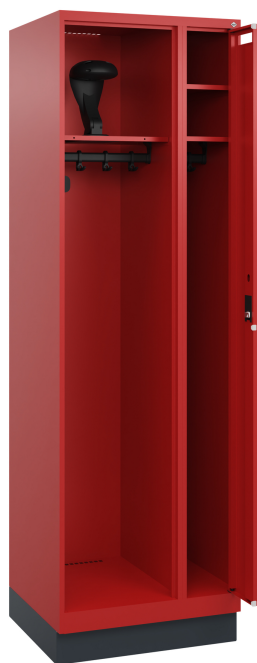

C+P brandweer garderobekast Kombi, 1 afdeling, 1850x600x500m, 3000/3000

Brandweer garderobekast Kombi, 2 vakken voor 1 persoon voor het gescheiden opbergen van werk- en privékleiding conform DIN 14092 / DGUV, vakbreedte per persoon links 400 mm + rechts 200 mm, kasthuis van stabiele stalen constructie met hoogwaardige moffellak voor hoge UV- en corrosiebestendigheid, elektrolytisch verzinkt onderstel, met ventilatieopeningen boven en onder aan de achterkant, binnenin 2 opbergvakken per vak rechts, daaronder 1 stabiele stalen constructie van ovaal profiel met 2 draaivaste dubbele haakjes incl. systeemsteun, 1 Staal sokkel, gelakt, 1 Stalen deur met soft-close scharnier en gesloten zijprofielen voor maximale stabiliteit, met praktische inwerpopening, ophanging in stevige scharnieren, 1 Helmvoet, ingekort, voor knikvrije plaatsing van de nekbeschermer, 1 Zijwaartse multifunctionele hakenlijst met telkens 3 verschuifbare roestvrijstalen haken voor veiligheids gordel, reddingslijn, enz., 1 Cilinderslot met 2 sleutels, sluitcircuit tot 1000 verschillende sluting, 1 Kunststof helmhouder in de kast, klapbaar, Afmetingen (H x B x L): 1850 x 600 x 500 mm, Kleur: RAL 3000 Vuurrood, Deuren: RAL 3000 Vuurrood, Sokkel: RAL 7021 Zwartgrijs

C+P brandweer garderobekast Kombi,
1 afdeling, 1850x600x500m,
3000/3000

Hoogte onderbouw: 100
niveauregulering: Ja
Type voorstop: inliggend front
Hoogte: 1850
sluting: Bout
Voorstop: DIN rechts
Verzendwijze: per vrachtwagen
Voorste stop 2: rechts aangeslagen
Materiaal garderobehaken:
Kunststof
Inwerpsleuf: Ja
Sokkel in kleur: RAL 7021 Zwartgrijs
Beluchting vooraan: Patroon
ventilatiegaten
Binnenhoogte bovenste vak: 365
Deur oppervlak: gelakt
Merk: Kombi
Garantie: 10 jaar
Diepte waardevak: 477
Doorgangmaat (hoogte): 154
Etikettering monteren: bedrukt
Materiaal hakenlijst: Kunststof
Materiaal garderobestang: Kunststof
Serie: Kombi
Aantal deuren: 1
Aantal haken/hakenlijst: 3