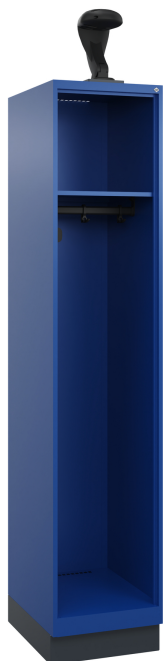

## C+P Expert brandweer garderobekast, 1 afdeling, 1850x400x500, 5010

Brandweer garderobekast Expert, 1 vak, vakbreedte 400 mm, kasthuis van stabiele stalen constructie met hoogwaardige moffellak voor hoge UV- en corrosiebestendigheid, elektrolytisch verzinkt onderstel, met achterliggende ventilatieopeningen boven en onder, 1 legbord binnenin, 1 stevige ovaal profiel garderobestang eronder met 3 draaivaste dubbele haakjes incl. systeemsteun., 1 Staal sokkel, gelakt, 1 Zijwaartse multifunctionele hakenlijst met telkens 3 verschuifbare roestvrijstalen haken voor veiligheidsgordel, reddingslijn, enz., 1 Kunststof helmhouder aan de bovenkant van het kastje, klapbaar, Afmetingen (H x B x L): 1850 x 400 x 500 mm, Kleur: RAL 5010 Gentiaanblauw, Sokkel: RAL 7021 Zwartgrijs

**Niveauregulering slag:** 25  
**Oppervlakte kasthuis:** gelakt  
**Diepte:** 500  
**hakenlijst:** vaste  
**Materiaal haak (hakenlijst):** Roestvrijstaal  
**garderobestang:** vaste  
**Binnenhoogte bodemvak:** 1421  
**Land van oorsprong:** NL  
**Garderobestang profiel:** ovaal  
**Onderbouw oppervlak:** gelakt  
**Materiaal helmhouder:** Kunststof  
**Totale binnenhoogte:** 1787  
**Profiel hakenlijsten:** ovaal  
**Verzendwijze:** gemonteerd  
**Hoogte onderbouw:** 100  
**niveauregulering:** Ja  
**Hoogte garderobe:** 1325  
**Hoogte:** 1850  
**Verzendwijze:** per vrachtwagen  
**Materiaal garderobehaken:** Kunststof  
**Sokkel in kleur:** RAL 7021 Zwartgrijs  
**Binnenhoogte bovenste vak:** 365  
**Garantie:** 10 jaar  
**Inwendige diepte:** 477

C+P Expert brandweer garderobekast,  
1 afdeling, 1850x400x500, 5010

**Materiaal hakenlijst:** Kunststof  
**Materiaal garderobestang:** Kunststof  
**Kantelafmeting:** 1916  
**legbord:** vaste  
**Serie:** Expert  
**Aantal haken/hakenlijst:** 3  
**Frontversie:** open  
**Doorgangmaat (hoogte):** 327  
**Merk:** Expert  
**Geschikt voor wandmontageset:** Ja  
**Materiaal kasthuis:** Staal