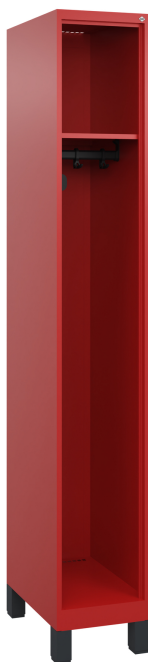

## C+P Expert brandweer garderobekast, 1 afdeling, 1850x300x500, 3000

Brandweer garderobekast Expert, 1 vak, vakbreedte 300 mm, kasthuis van stabiele stalen constructie met hoogwaardige moffellak voor hoge UV- en corrosiebestendigheid, elektrolytisch verzinkt onderstel, met achterliggende ventilatieopeningen boven en onder, 1 legbord binnenin, 1 stevige ovaal profiel garderobestang eronder met 3 draaivaste dubbele haakjes incl. systeemsteun., 1 Zijwaartse multifunctionele hakenlijst met telkens 3 verschuifbare roestvrijstalen haken voor veiligheidsgordel, reddingslijn, enz., Kunststof poten, set bestaande uit 4 stuks, Afmetingen (H x B x L): 1850 x 300 x 500 mm, Kleur: RAL 3000 Vuurrood, Poten: RAL 7021 Zwartgrijs

**Niveauregulering slag:** 25  
**Oppervlakte kasthuis:** gelakt  
**Diepte:** 500  
**hakenlijst:** vaste  
**Materiaal haak (hakenlijst):** Roestvrijstaal  
**garderobestang:** vaste  
**Binnenhoogte bodemvak:** 1421  
**Land van oorsprong:** NL  
**Garderobestang profiel:** ovaal  
**Onderbouw oppervlak:** gelakt  
**Materiaal helmhouder:** Kunststof  
**Totale binnenhoogte:** 1787  
**Profiel hakenlijsten:** ovaal  
**Verzendwijze:** gemonteerd  
**Hoogte onderbouw:** 100  
**niveauregulering:** Ja  
**Hoogte garderobe:** 1325  
**Hoogte:** 1850  
**Verzendwijze:** per vrachtwagen  
**Materiaal garderobehaken:** Kunststof  
**Sokkel in kleur:** RAL 7021 Zwartgrijs  
**Binnenhoogte bovenste vak:** 365  
**Garantie:** 10 jaar  
**Inwendige diepte:** 477

C+P Expert brandweer garderobekast,  
1 afdeling, 1850x300x500, 3000

**Materiaal hakenlijst:** Kunststof  
**Materiaal garderobestang:** Kunststof  
**Kantelafmeting:** 1916  
**legbord:** vaste  
**Serie:** Expert  
**Aantal haken/hakenlijst:** 3  
**Frontversie:** open  
**Doorgangmaat (hoogte):** 327  
**Merk:** Expert  
**Geschikt voor wandmontageset:** Ja  
**Materiaal kasthuis:** Staal