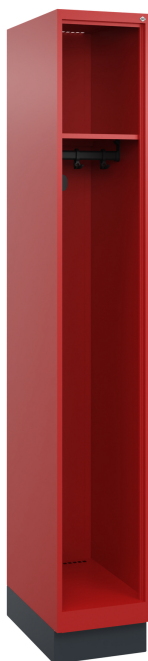

C+P Expert brandweer garderobekast, 1 afdeling, 1850x300x500, 3000

Brandweer garderobekast Expert, 1 vak, vakbreedte 300 mm, kasthuis van stabiele stalen constructie met hoogwaardige moffellak voor hoge UV- en corrosiebestendigheid, elektrolytisch verzinkt onderstel, met achterliggende ventilatieopeningen boven en onder, 1 legbord binnenin, 1 stevige ovaal profiel garderobestang eronder met 3 draaivaste dubbele haakjes incl. systeemsteun., 1 Staal sokkel, gelakt, 1 Zijwaartse multifunctionele hakenlijst met telkens 3 verschuifbare roestvrijstalen haken voor veiligheidsgordel, reddingslijn, enz., Afmetingen (H x B x L): 1850 x 300 x 500 mm, Kleur: RAL 3000 Vuurrood, Sokkel: RAL 7021 Zwartgrijs

Productvoordelen:

- + Optimaal geschikt als noodkast voor speciale gebieden zoals water- of hoogteredding
- + Gesloten basis voor een gemakkelijke reiniging van de vloer en een schoon uiterlijk
- + Niveauregeling voor eenvoudige compensatie van oneffen vloeren

Niveauregulering slag: 25
Oppervlakte kasthuis: gelakt
Diepte: 500
hakenlijst: vaste
Materiaal haak (hakenlijst): Roestvrijstaal
garderobestang: vaste
Binnenhoogte bodemvak: 1421
Land van oorsprong: NL
Garderobestang profiel: ovaal
Onderbouw oppervlak: gelakt
Materiaal helmhouder: Kunststof
Totale binnenhoogte: 1787
Profiel hakenlijsten: ovaal
Verzendwijze: gemonteerd
Hoogte onderbouw: 100
niveauregulering: Ja
Hoogte garderobe: 1325
Hoogte: 1850
Verzendwijze: per vrachtwagen
Materiaal garderobehaken: Kunststof
Sokkel in kleur: RAL 7021 Zwartgrijs
Binnenhoogte bovenste vak: 365
Garantie: 10 jaar
Inwendige diepte: 477

C+P Expert brandweer garderobekast, 1 afdeling, 1850x300x500, 3000

Materiaal hakenlijst: Kunststof
Materiaal garderobestang: Kunststof
Kantelafmeting: 1916
legbord: vaste
Serie: Expert
Aantal haken/hakenlijst: 3
Frontversie: open
Doorgangmaat (hoogte): 327
Merk: Expert
Geschikt voor wandmontageset: Ja
Materiaal kasthuis: Staal