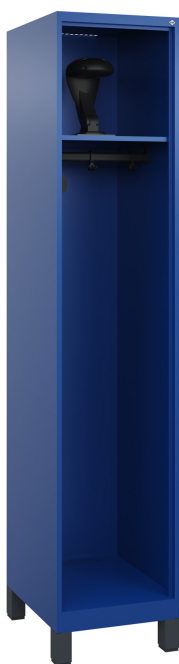

## C+P Expert brandweer garderobekast, 1 afdeling, 1850x400x500, 5010

Brandweer garderobekast Expert, 1 vak, vakbreedte 400 mm, kasthuis van stabiele stalen constructie met hoogwaardige moffellak voor hoge UV- en corrosiebestendigheid, elektrolytisch verzinkt onderstel, met achterliggende ventilatieopeningen boven en onder, 1 legbord binnenin, 1 stevige ovaal profiel garderobestang eronder met 3 draaivaste dubbele haakjes incl. systeemsteun., 1 Zijwaartse multifunctionele hakenlijst met telkens 3 verschuifbare roestvrijstalen haken voor veiligheidsgordel, reddingslijn, enz., 1 Kunststof helmhouder in de kast, klapbaar, Kunststof poten, set bestaande uit 4 stuks, Afmetingen (H x B x L): 1850 x 400 x 500 mm, Kleur: RAL 5010 Gentiaanblauw, Poten: RAL 7021 Zwartgrijs

**Niveauregulering slag:** 25  
**Oppervlakte kasthuis:** gelakt  
**Diepte:** 500  
**hakenlijst:** vaste  
**Materiaal haak (hakenlijst):** Roestvrijstaal  
**garderobestang:** vaste  
**Binnenhoogte bodemvak:** 1421  
**Land van oorsprong:** NL  
**Garderobestang profiel:** ovaal  
**Onderbouw oppervlak:** gelakt  
**Materiaal helmhouder:** Kunststof  
**Totale binnenhoogte:** 1787  
**Profiel hakenlijsten:** ovaal  
**Verzendwijze:** gemonteerd  
**Hoogte onderbouw:** 100  
**niveauregulering:** Ja  
**Hoogte garderobe:** 1325  
**Hoogte:** 1850  
**Verzendwijze:** per vrachtwagen  
**Materiaal garderobehaken:** Kunststof  
**Sokkel in kleur:** RAL 7021 Zwartgrijs  
**Binnenhoogte bovenste vak:** 365  
**Garantie:** 10 jaar  
**Inwendige diepte:** 477

C+P Expert brandweer garderobekast,  
1 afdeling, 1850x400x500, 5010

**Materiaal hakenlijst:** Kunststof  
**Materiaal garderobestang:** Kunststof  
**Kantelafmeting:** 1916  
**legbord:** vaste  
**Serie:** Expert  
**Aantal haken/hakenlijst:** 3  
**Frontversie:** open  
**Doorgangmaat (hoogte):** 327  
**Merk:** Expert  
**Geschikt voor wandmontageset:** Ja  
**Materiaal kasthuis:** Staal