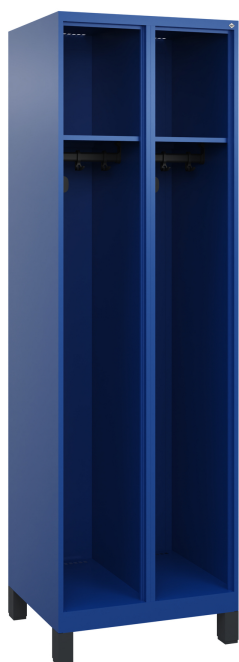

## C+P Expert brandweer garderobekast, 2 afdelingen, 1850x600x5, 5010

Brandweer garderobekast Expert, 2 vakken, vakbreedte 300 mm, kasthuis van stabiele stalen constructie met hoogwaardige draaivast gelakte kachel voor hoge UV- en corrosiebestendigheid, elektrolytisch verzinkte onderstel, met ventilatieopeningen boven- en onderaan, 1 legbord in elk vak, 1 stevige ovaal profiel garderobestang onderaan met 3 verschuifbare dubbele haakjes incl. systeemsteun, 2 Multifunctionele hakenlijsten aan de zijkanten, elk met 3 verschuifbare roestvrijstalen haken voor veiligheidsgordel, reddingslijn, enz., Kunststof poten, set bestaande uit 4 stuks, Afmetingen (H x B x L): 1850 x 600 x 500 mm, Kleur: RAL 5010 Gentiaanblauw, Poten: RAL 7021 Zwartgrijs

**Niveauregulering slag:** 25  
**Oppervlakte kasthuis:** gelakt  
**Diepte:** 500  
**hakenlijst:** vaste  
**Materiaal haak (hakenlijst):** Roestvrijstaal  
**garderobestang:** vaste  
**Binnenhoogte bodemvak:** 1421  
**Land van oorsprong:** NL  
**Garderobestang profiel:** ovaal  
**Onderbouw oppervlak:** gelakt  
**Materiaal helmhouder:** Kunststof  
**Totale binnenhoogte:** 1787  
**Profiel hakenlijsten:** ovaal  
**Verzendwijze:** gemonteerd  
**Hoogte onderbouw:** 100  
**niveauregulering:** Ja  
**Hoogte garderobe:** 1325  
**Hoogte:** 1850  
**Verzendwijze:** per vrachtwagen  
**Materiaal garderobehaken:** Kunststof  
**Sokkel in kleur:** RAL 7021 Zwartgrijs  
**Binnenhoogte bovenste vak:** 365  
**Garantie:** 10 jaar  
**Inwendige diepte:** 477

C+P Expert brandweer garderobekast,  
2 afdelingen, 1850x600x5, 5010

**Materiaal hakenlijst:** Kunststof  
**Materiaal garderobestang:** Kunststof  
**Kantelafmeting:** 1916  
**legbord:** vaste  
**Serie:** Expert  
**Aantal haken/hakenlijst:** 3  
**Frontversie:** open  
**Doorgangmaat (hoogte):** 327  
**Merk:** Expert  
**Geschikt voor wandmontageset:** Ja  
**Materiaal kasthuis:** Staal