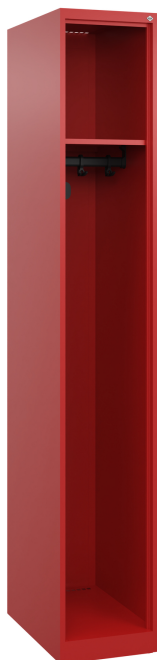

C+P Expert brandweer garderobekast, 1 afdeling, 1850x300x500, 3000

Brandweer garderobekast Expert, 1 vak, vakbreedte 300 mm, kasthuis van stabiele stalen constructie met hoogwaardige moffellak voor hoge UV- en corrosiebestendigheid, elektrolytisch verzinkt onderstel, met achterliggende ventilatieopeningen boven en onder, 1 legbord binnenin, 1 stevige ovaal profiel garderobestang eronder met 3 draaivaste dubbele haakjes incl. systeemsteun., 1 Zijwaartse multifunctionele hakenlijst met telkens 3 verschuifbare roestvrijstalen haken voor veiligheidsgordel, reddingslijn, enz., Met vloerglijders als praktische kast- en vloerbescherming, Afmetingen (H x B x L): 1850 x 300 x 500 mm, Kleur: RAL 3000 Vuurrood

Productvoordelen:

+ Optimaal geschikt als noodkast voor speciale gebieden zoals water- of hoogteredding

Niveauregulering slag: 25
Oppervlakte kasthuis: gelakt
Diepte: 500
hakenlijst: vaste
Materiaal haak (hakenlijst):
Roestvrijstaal
garderobestang: vaste
Land van oorsprong: NL
Garderobestang profiel: ovaal
Onderbouw oppervlak: gelakt
Materiaal helmhouder: Kunststof
Totale binnenhogte: 1787
Profiel hakenlijsten: ovaal
Verzendwijze: gemonteerd
Hoogte onderbouw: 100
niveauregulering: Ja
Hoogte garderobe: 1325
Hoogte: 1850
Verzendwijze: per vrachtwagen
Materiaal garderobehaken:
Kunststof
Sokkel in kleur: RAL 7021 Zwartgrijs
Binnenhogte bovenste vak: 365
Garantie: 10 jaar
Inwendige diepte: 477
Materiaal hakenlijst: Kunststof

Gegevensblad "0491015-10|S10002"

C+P Expert brandweer garderobekast,
1 afdeling, 1850x300x500, 3000

Materiaal garderobestang: Kunststof

Kantelafmeting: 1916

legbord: vaste

Frontversie: open

Doorgangmaat (hoogte): 327