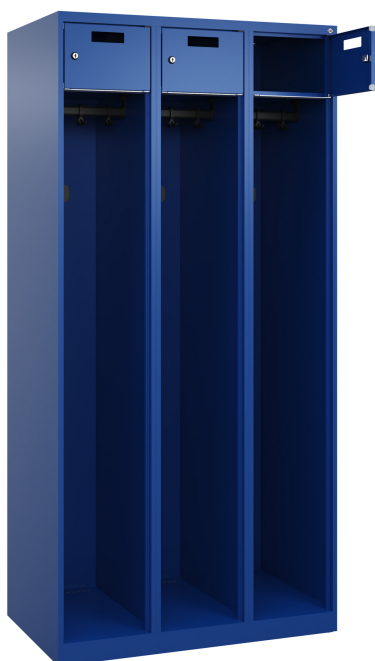

C+P brandweer garderobekast Praktus, 3 afdelingen, 1850x900x, 5010/5010

Brandweer garderobekast Praktus, 3 vakken, vakbreedte 300 mm, kasthuis van stabiele stalen constructie met hoogwaardige draaivaste dubbele haak voor hoge UV- en corrosiebestendigheid, elektrolytisch verzinkt onderstel, met ventilatieopeningen boven- en onderaan, 1 legbord binnenin, 1 stevige ovaal profiel garderobestang onderin met 3 draaibare dubbele haken incl. systeemsteun, 3 Waardevakdeur voor bovenste legborden, 3 Multifunctionele hakenlijsten aan de zijkanten, elk met 3 verschuifbare roestvrijstalen haken voor veiligheidsgordel, reddingslijn, enz., 3 Cilindersloten met 2 sleutels, sluitcircuit tot 1000 verschillende sloten, Met vloerglijders als praktische kast- en vloerbescherming, Afmetingen (H x B x L): 1850 x 900 x 500 mm, Kleur: RAL 5010 Gentiaanblauw, Deuren: RAL 5010 Gentiaanblauw

Productvoordelen:

- + Ruime ophanglengte voor bijzonder lange werkkleding

Hoogte waardevak: 203

Niveauregulering slag: 25

Oppervlakte kasthuis: gelakt

Diepte: 500

Type sleutel: Baard sleutel

hakenlijst: vaste

Materiaal haak (hakenlijst):

Roestvrijstaal

Merk: Praktus

garderobestang: vaste

Land van oorsprong: NL

Garderobestang profiel: ovaal

Sluiting: Cilinderslot

Onderbouw oppervlak: gelakt

niveauregulering: Ja

Hoogte: 1850

sluiting: Bout

C+P brandweer garderobekast Praktus,
3 afdelingen, 1850x900x, 5010/5010

Verzendwijze: per vrachtwagen
Materiaal garderobehaken:
Kunststof
Inwerpsleuf: Ja
Sokkel in kleur: RAL 7021 Zwartgrijs
Garantie: 10 jaar
Diepte waardevak: 477
Inwendige diepte: 477
Materiaal hakenlijst: Kunststof
Materiaal garderobestang: Kunststof
Kantelafmeting: 1916
Frontversie: open / met waardevak
legbord: vaste
Hoogte garderobe: 1487
Aantal haken/hakenlijst: 3
Doorgangmaat (hoogte): 165
Geschikt voor wandmontageset: Ja
Materiaal kasthuis: Staal