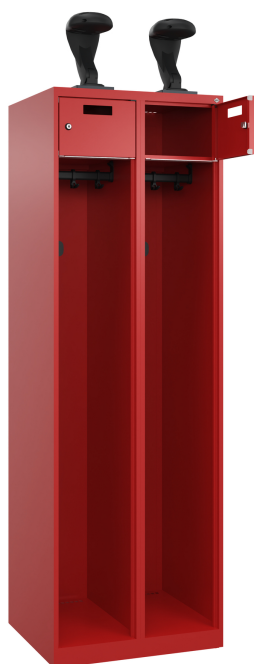

C+P brandweer garderobekast Praktus, 2 afdelingen, 1850x600x, 3000/3000

Brandweer garderobekast Praktus, 2 vakken, vakbreedte 300 mm, kasthuis van stabiele stalen constructie met hoogwaardige draaivast gelakte legborden voor een hoge UV- en corrosiebestendigheid, elektrolytisch verzinkt onderstel, met aan de boven- en onderkant verschuifbare dubbele haak, 1 legbord binnenin, 1 stevige ovaal profiel garderobestang onderin met 3 draaivaste dubbele haken incl. systeemsteun., 2 Waardevakdeur voor bovenste legborden, 2 Multifunctionele hakenlijsten aan de zijkanten, elk met 3 verschuifbare roestvrijstalen haken voor veiligheidsgordel, reddingslijn, enz., 2 Cilindersloten met 2 sleutels, sluitcircuit tot 1000 verschillende sloten, 2 Kunststof helmhouder aan de bovenkant van het kastje, klapbaar, Met vloerglijders als praktische kast- en vloerbescherming, Afmetingen (H x B x L): 1850 x 600 x 500 mm, Kleur: RAL 3000 Vuurrood, Deuren: RAL 3000 Vuurrood

Productvoordelen:

- + Ruime ophanglengte voor bijzonder lange werkkleding

Hoogte waardevak: 203

Niveauregulering slag: 25

Oppervlakte kasthuis: gelakt

Diepte: 500

Type sleutel: Baard sleutel

hakenlijst: vaste

Materiaal haak (hakenlijst):

Roestvrijstaal

Merk: Praktus

garderobestang: vaste

Land van oorsprong: NL

Garderobestang profiel: ovaal

Sluiting: Cilinderslot

Onderbouw oppervlak: gelakt

Sluitingscircuit: tot 1000

Materiaal helmhouder: Kunststof

Totale binnenhogte: 1787

Profiel hakenlijsten: ovaal

Verzendwijze: gemonteerd

Aantal sleutels: 2

Binnenhogte bodemvak: 1583

Hoogte onderbouw: 100