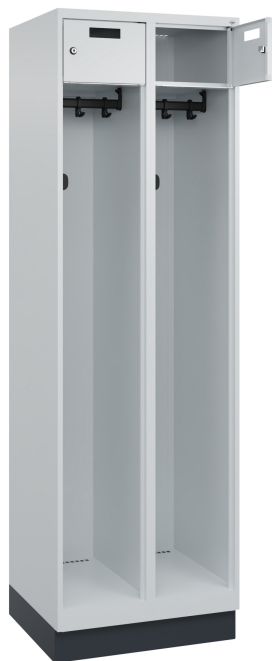

C+P brandweer garderobekast Praktus, 2 afdelingen, 1850x600x, 7035/7035

Brandweer garderobekast Praktus, 2 vakken, vakbreedte 300 mm, kasthuis van stabiele stalen constructie met hoogwaardige draaivast gelakte legborden voor een hoge UV- en corrosiebestendigheid, elektrolytisch verzinkt onderstel, met aan de boven- en onderkant verschuifbare dubbele haak, 1 legbord binnenin, 1 stevige ovaal profiel garderobestang onderin met 3 draaivaste dubbele haken incl. systeemsteun., 1 Staal sokkel, gelakt, 2 Waardevakdeur voor bovenste legborden, 2 Multifunctionele hakenlijsten aan de zijkanten, elk met 3 verschuifbare roestvrijstalen haken voor veiligheids gordel, reddingslijn, enz., 2 Cilindersloten met 2 sleutels, sluitcircuit tot 1000 verschillende sloten, Afmetingen (H x B x L): 1850 x 600 x 500 mm, Kleur: RAL 7035 Lichtgrijs, Deuren: RAL 7035 Lichtgrijs, Sokkel: RAL 7021 Zwartgrijs

Productvoordelen:

- + Ruime ophanglengte voor bijzonder lange werkkleding
- + Gesloten basis voor een gemakkelijke reiniging van de vloer en een schoon uiterlijk
- + Niveauregeling voor eenvoudige compensatie van oneffen vloeren

Hoogte waardevak: 203

Niveauregulering slag: 25

Oppervlakte kasthuis: gelakt

Diepte: 500

Type sleutel: Baard sleutel

hakenlijst: vaste

Materiaal haak (hakenlijst):

Roestvrijstaal

Merk: Praktus

garderobestang: vaste

Land van oorsprong: NL

Garderobestang profiel: ovaal

Sluiting: Cilinderslot

Onderbouw oppervlak: gelakt

Sluitingscircuit: tot 1000

Materiaal helmhouder: Kunststof