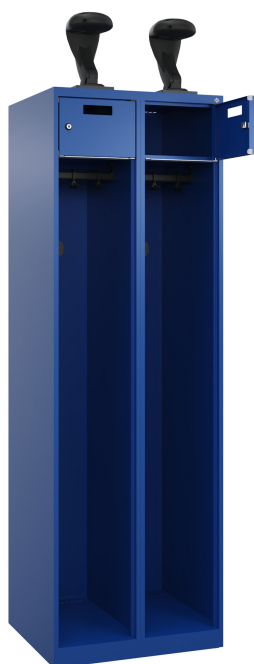

## C+P brandweer garderobekast Praktus, 2 afdelingen, 1850x600x, 5010/5010

Brandweer garderobekast Praktus, 2 vakken, vakbreedte 300 mm, kasthuis van stabiele stalen constructie met hoogwaardige draaivast gelakte legborden voor een hoge UV- en corrosiebestendigheid, elektrolytisch verzinkt onderstel, met aan de boven- en onderkant verschuifbare dubbele haak, 1 legbord binnenin, 1 stevige ovaal profiel garderobestang onderin met 3 draaivaste dubbele haken incl. systeemsteun., 2 Waardevakdeur voor bovenste legborden, 2 Multifunctionele hakenlijsten aan de zijkanten, elk met 3 verschuifbare roestvrijstalen haken voor veiligheidsgordel, reddingslijn, enz., 2 Cilindersloten met 2 sleutels, sluitcircuit tot 1000 verschillende sloten, 2 Kunststof helmhouder aan de bovenkant van het kastje, klapbaar, Met vloerglijders als praktische kast- en vloerbescherming, Afmetingen (H x B x L): 1850 x 600 x 500 mm, Kleur: RAL 5010 Gentiaanblauw, Deuren: RAL 5010 Gentiaanblauw

### Productvoordelen:

- + Ruime ophanglengte voor bijzonder lange werkkleding

**Hoogte waardevak:** 203

**Niveauregulering slag:** 25

**Oppervlakte kasthuis:** gelakt

**Diepte:** 500

**Type sleutel:** Baard sleutel

**hakenlijst:** vaste

**Materiaal haak (hakenlijst):**

Roestvrijstaal

**Merk:** Praktus

**garderobestang:** vaste

**Land van oorsprong:** NL

**Garderobestang profiel:** ovaal

**Sluiting:** Cilinderslot

**Onderbouw oppervlak:** gelakt

**Sluitingscircuit:** tot 1000

**Materiaal helmhouder:** Kunststof

**Totale binnenhogte:** 1787

**Profiel hakenlijsten:** ovaal

**Verzendwijze:** gemonteerd

**Aantal sleutels:** 2