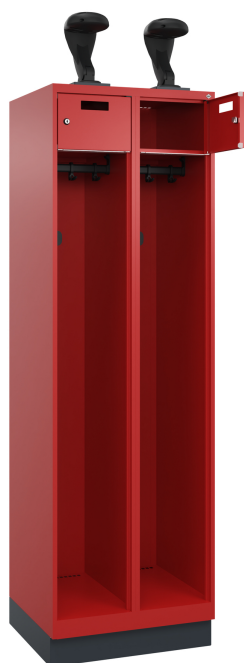

C+P brandweer garderobekast Praktus, 2 afdelingen, 1850x600x, 3000/3000

Brandweer garderobekast Praktus, 2 vakken, vakbreedte 300 mm, kasthuis van stabiele stalen constructie met hoogwaardige draaivast gelakte legborden voor een hoge UV- en corrosiebestendigheid, elektrolytisch verzinkt onderstel, met aan de boven- en onderkant verschuifbare dubbele haak, 1 legbord binnenin, 1 stevige ovaal profiel garderobestang onderin met 3 draaivaste dubbele haken incl. systeemsteun., 1 Staal sokkel, gelakt, 2 Waardevakdeur voor bovenste legborden, 2 Multifunctionele hakenlijsten aan de zijkanten, elk met 3 verschuifbare roestvrijstalen haken voor veiligheids gordel, reddingslijn, enz., 2 Cilindersloten met 2 sleutels, sluitcircuit tot 1000 verschillende sloten, 2 Kunststof helmhouder aan de bovenkant van het kastje, klapbaar, Afmetingen (H x B x L): 1850 x 600 x 500 mm, Kleur: RAL 3000 Vuurrood, Deuren: RAL 3000 Vuurrood, Sokkel: RAL 7021 Zwartgrijs

Hoogte waardevak: 203
Niveauregulering slag: 25
Oppervlakte kasthuis: gelakt
Diepte: 500
Type sleutel: Baard sleutel
hakenlijst: vaste
Materiaal haak (hakenlijst):
Roestvrijstaal
Merk: Praktus
garderobestang: vaste
Land van oorsprong: NL
Garderobestang profiel: ovaal
Sluiting: Cilinderslot
Onderbouw oppervlak: gelakt
Sluitingscircuit: tot 1000
Materiaal helmhouder: Kunststof
Totale binnenhogte: 1787
Profiel hakenlijsten: ovaal
Verzendwijze: gemonteerd
Aantal sleutels: 2
Binnenhogte bodemvak: 1583
Hoogte onderbouw: 100
niveauregulering: Ja
Hoogte: 1850
sluiting: Bout