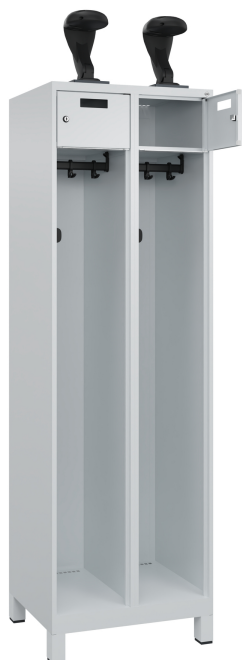

C+P brandweer garderobekast Praktus, 2 afdelingen, 1850x600x, 7035/7035

Brandweer garderobekast Praktus, 2 vakken, vakbreedte 300 mm, kasthuis van stabiele stalen constructie met hoogwaardige draaivast gelakte legborden voor een hoge UV- en corrosiebestendigheid, elektrolytisch verzinkt onderstel, met aan de boven- en onderkant verschuifbare dubbele haak, 1 legbord binnenin, 1 stevige ovaal profiel garderobestang onderin met 3 draaivaste dubbele haken incl. systeemsteun., 2 Waardevakdeur voor bovenste legborden, 2 Multifunctionele hakenlijsten aan de zijkanten, elk met 3 verschuifbare roestvrijstalen haken voor veiligheidsgordel, reddingslijn, enz., 2 Cilindersloten met 2 sleutels, sluitcircuit tot 1000 verschillende sloten, 2 Kunststof helmhouder aan de bovenkant van het kastje, klapbaar, Kunststof poten, set bestaande uit 4 stuks, Afmetingen (H x B x L): 1850 x 600 x 500 mm, Kleur: RAL 7035 Lichtgrijs, Deuren: RAL 7035 Lichtgrijs, Poten: RAL 7035 Lichtgrijs

Productvoordelen:

- + Ruime ophanglengte voor bijzonder lange werkkleding
- + Verbeterde corrosiebescherming dankzij gegalvaniseerde lockervoet en stabiele kunststof voeten

Hoogte waardevak: 203
Niveauregulering slag: 25
Oppervlakte kasthuis: gelakt
Diepte: 500
Type sleutel: Baard sleutel
hakenlijst: vaste
Materiaal haak (hakenlijst):
Roestvrijstaal
Merk: Praktus
garderobestang: vaste
Land van oorsprong: NL
Garderobestang profiel: ovaal
Sluiting: Cilinderslot
Onderbouw oppervlak: gelakt
Sluitingscircuit: tot 1000
Materiaal helmhouder: Kunststof
Totale binnenhogte: 1787
Profiel hakenlijsten: ovaal
Verzendwijze: gemonteerd
Aantal sleutels: 2
Binnenhogte bodemvak: 1583
Hoogte onderbouw: 100
niveauregulering: Ja
Hoogte: 1850
sluiting: Bout