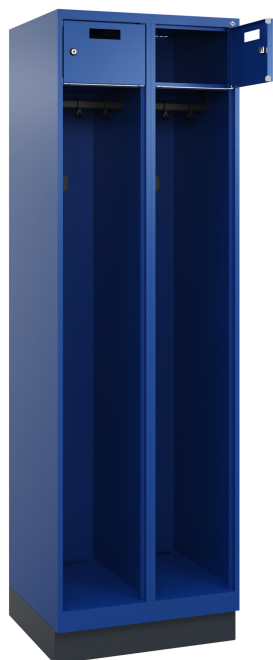

C+P brandweer garderobekast Praktus, 2 afdelingen, 1850x600x, 5010/5010

Brandweer garderobekast Praktus, 2 vakken, vakbreedte 300 mm, kasthuis van stabiele stalen constructie met hoogwaardige draaivast gelakte legborden voor een hoge UV- en corrosiebestendigheid, elektrolytisch verzinkt onderstel, met aan de boven- en onderkant verschuifbare dubbele haak, 1 legbord binnenin, 1 stevige ovaal profiel garderobestang onderin met 3 draaivaste dubbele haken incl. systeemsteun., 1 Staal sokkel, gelakt, 2 Waardevakdeur voor bovenste legborden, 2 Multifunctionele hakenlijsten aan de zijkanten, elk met 3 verschuifbare roestvrijstalen haken voor veiligheidsgordel, reddingslijn, enz., 2 Cilindersloten met 2 sleutels, sluitcircuit tot 1000 verschillende sloten, Afmetingen (H x B x L): 1850 x 600 x 500 mm, Kleur: RAL 5010 Gentiaanblauw, Deuren: RAL 5010 Gentiaanblauw, Sokkel: RAL 7021 Zwartgrijs

Hoogte waardevak: 203

Niveauregulering slag: 25

Oppervlakte kasthuis: gelakt

Diepte: 500

Type sleutel: Baard sleutel

hakenlijst: vaste

Materiaal haak (hakenlijst):

Roestvrijstaal

Merk: Praktus

garderobestang: vaste

Land van oorsprong: NL

Garderobestang profiel: ovaal

Sluiting: Cilinderslot

Onderbouw oppervlak: gelakt

Sluitingscircuit: tot 1000

Materiaal helmhouder: Kunststof