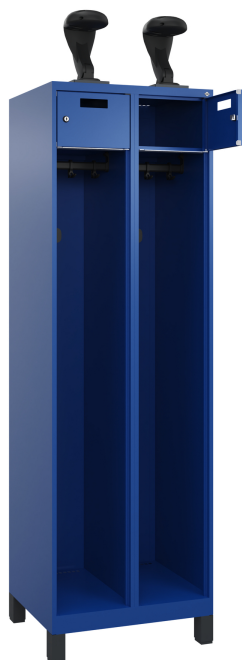

## C+P brandweer garderobekast Praktus, 2 afdelingen, 1850x600x, 5010/5010

Brandweer garderobekast Praktus, 2 vakken, vakbreedte 300 mm, kasthuis van stabiele stalen constructie met hoogwaardige draaivast gelakte legborden voor een hoge UV- en corrosiebestendigheid, elektrolytisch verzinkt onderstel, met aan de boven- en onderkant verschuifbare dubbele haak, 1 legbord binnenin, 1 stevige ovaal profiel garderobestang onderin met 3 draaivaste dubbele haken incl. systeemsteun., 2 Waardevakdeur voor bovenste legborden, 2 Multifunctionele hakenlijsten aan de zijkanten, elk met 3 verschuifbare roestvrijstalen haken voor veiligheidsgordel, reddingslijn, enz., 2 Cilindersloten met 2 sleutels, sluitcircuit tot 1000 verschillende sloten, 2 Kunststof helmhouder aan de bovenkant van het kastje, klapbaar, Kunststof poten, set bestaande uit 4 stuks, Afmetingen (H x B x L): 1850 x 600 x 500 mm, Kleur: RAL 5010 Gentiaanblauw, Deuren: RAL 5010 Gentiaanblauw, Poten: RAL 7021 Zwartgrijs

### Productvoordelen:

- + Ruime ophanglengte voor bijzonder lange werkkleding
- + Verbeterde corrosiebescherming dankzij gegalvaniseerde lockervoet en stabiele kunststof voeten

**Hoogte waardevak:** 203  
**Niveauregulering slag:** 25  
**Oppervlakte kasthuis:** gelakt  
**Diepte:** 500  
**Type sleutel:** Baard sleutel  
**hakenlijst:** vaste  
**Materiaal haak (hakenlijst):**  
Roestvrijstaal  
**Merk:** Praktus  
**garderobestang:** vaste  
**Land van oorsprong:** NL  
**Garderobestang profiel:** ovaal  
**Sluiting:** Cilinderslot  
**Onderbouw oppervlak:** gelakt  
**Sluitingscircuit:** tot 1000  
**Materiaal helmhouder:** Kunststof  
**Totale binnenhogte:** 1787  
**Profiel hakenlijsten:** ovaal  
**Verzendwijze:** gemonteerd  
**Aantal sleutels:** 2  
**Binnenhogte bodemvak:** 1583  
**Hoogte onderbouw:** 100  
**niveauregulering:** Ja  
**Hoogte:** 1850  
**sluting:** Bout