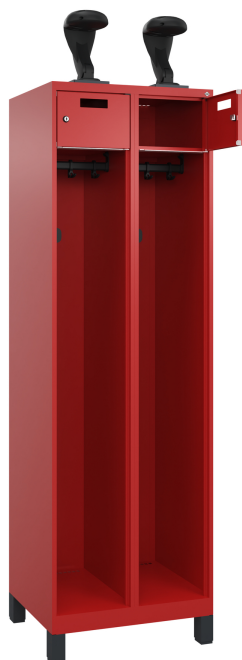

## C+P brandweer garderobekast Praktus, 2 afdelingen, 1850x600x, 3000/3000

Brandweer garderobekast Praktus, 2 vakken, vakbreedte 300 mm, kashuis van stabiele stalen constructie met hoogwaardige draaivast gelakte legborden voor een hoge UV- en corrosiebestendigheid, elektrolytisch verzinkt onderstel, met aan de boven- en onderkant verschuifbare dubbele haak, 1 legbord binnenin, 1 stevige ovaal profiel garderobestang onderin met 3 draaivaste dubbele haken incl. systeemsteun., 2 Waardevakdeur voor bovenste legborden, 2 Multifunctionele hakenlijsten aan de zijkanten, elk met 3 verschuifbare roestvrijstalen haken voor veiligheidsgordel, reddingslijn, enz., 2 Cilindersloten met 2 sleutels, sluitcircuit tot 1000 verschillende sloten, 2 Kunststof helmhouder aan de bovenkant van het kastje, klapbaar, Kunststof poten, set bestaande uit 4 stuks, Afmetingen (H x B x L): 1850 x 600 x 500 mm, Kleur: RAL 3000 Vuurrood, Deuren: RAL 3000 Vuurrood, Poten: RAL 7021 Zwartgrijs

### Productvoordelen:

- + Ruime ophanglengte voor bijzonder lange werkkleding
- + Verbeterde corrosiebescherming dankzij gegalvaniseerde lockervoet en stabiele kunststof voeten

**Hoogte waardevak:** 203  
**Niveauregulering slag:** 25  
**Oppervlakte kashuis:** gelakt  
**Diepte:** 500  
**Type sleutel:** Baard sleutel  
**hakenlijst:** vaste  
**Materiaal haak (hakenlijst):**  
Roestvrijstaal  
**Merk:** Praktus  
**garderobestang:** vaste  
**Land van oorsprong:** NL  
**Garderobestang profiel:** ovaal  
**Sluiting:** Cilinderslot  
**Onderbouw oppervlak:** gelakt  
**Sluitingscircuit:** tot 1000  
**Materiaal helmhouder:** Kunststof  
**Totale binnenhogte:** 1787  
**Profiel hakenlijsten:** ovaal  
**Verzendwijze:** gemonteerd  
**Aantal sleutels:** 2  
**Binnenhogte bodemvak:** 1583  
**Hoogte onderbouw:** 100  
**niveauregulering:** Ja  
**Hoogte:** 1850  
**sluting:** Bout