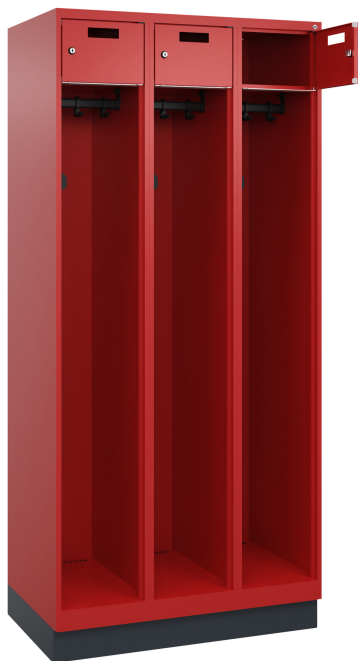

C+P brandweer garderobekast Praktus, 3 afdelingen, 1850x900x, 3000/3000

Brandweer garderobekast Praktus, 3 vakken, vakbreedte 300 mm, kasthuis van stabiele stalen constructie met hoogwaardige draaivaste dubbele haak voor hoge UV- en corrosiebestendigheid, elektrolytisch verzinkt onderstel, met ventilatieopeningen boven- en onderaan, 1 legbord binnenin, 1 stevige ovaal profiel garderobestang onderin met 3 draaibare dubbele haken incl. systeemsteun, 1 Staal sokkel, gelakt, 3 Waardevakdeur voor bovenste legborden, 3 Multifunctionele hakenlijsten aan de zijkanten, elk met 3 verschuifbare roestvrijstalen haken voor veiligheidsgordel, reddingslijn, enz., 3 Cilindersloten met 2 sleutels, sluitcircuit tot 1000 verschillende sloten, Afmetingen (H x B x L): 1850 x 900 x 500 mm, Kleur: RAL 3000 Vuurrood, Deuren: RAL 3000 Vuurrood, Sokkel: RAL 7021 Zwartgrijs

Productvoordelen:

- + Ruime ophanglengte voor bijzonder lange werkkleding
- + Gesloten basis voor een gemakkelijke reiniging van de vloer en een schoon uiterlijk
- + Niveauregeling voor eenvoudige compensatie van oneffen vloeren

Hoogte waardevak: 203

Niveauregulering slag: 25

Oppervlakte kasthuis: gelakt

Diepte: 500

Type sleutel: Baard sleutel

hakenlijst: vaste

Materiaal haak (hakenlijst):

Roestvrijstaal

Merk: Praktus

garderobestang: vaste

Land van oorsprong: NL

Garderobestang profiel: ovaal

Sluiting: Cilinderslot

Onderbouw oppervlak: gelakt

Sluitingscircuit: tot 1000

Materiaal helmhouder: Kunststof