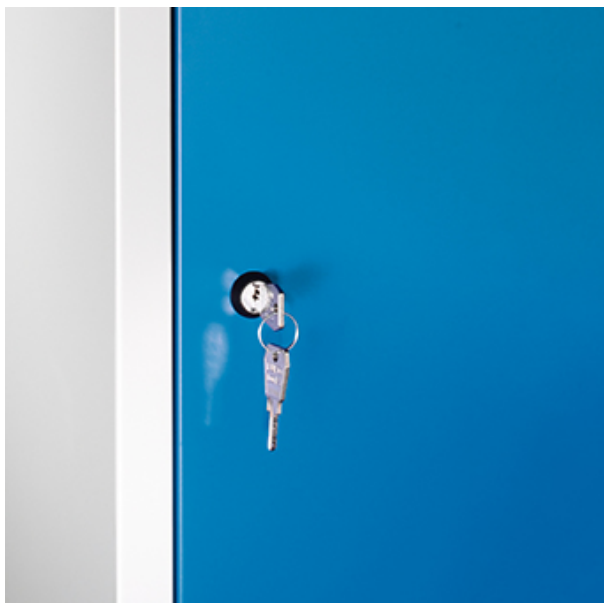

Gegevensblad "0008-700"

C+P cilinderslot, 6000 sluting

Cilinderslot met 2 sleutels, sluitcircuit tot 6000 verschillende sluting, Classic

Serie: 48 Evolo

Productgroep: Kasteel

Serie: Classic

€ 12,00*

*Catalogusprijs excl. btw plus verzendkosten