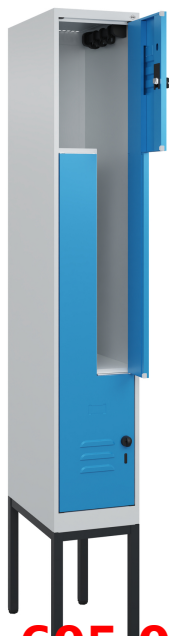

## C+P Z-garderobekast Classic PLUS, frame, 2 vakken, 2120x300x, 7035/5012

Z-garderobekast Classic PLUS, voor 2 personen, 1 vak onderverdeeld in een Z-vorm, vakbreedte 300 mm, kasthuis van stabiele stalen constructie met hoogwaardige moffellak voor hoge UV- en roestbestendigheid, met ventilatieopeningen aan de boven- en onderkant, binnenin handige ophangcapaciteit voor lange kledingstukken ondanks beperkte ruimte, 1 stevige ovaal profiel dubbele haak per vak met 3 verschuifbare dubbele haakjes incl. systeemhouder, met stevig frame van vierkante stalen buis 30 x 30 mm, met verstelbare vloerglijders voor eenvoudig nivelleren. Systeemsteun, met frame van stevige vierkant-staalbuis 30 x 30 mm, met verstelbare vloerglijders voor eenvoudige niveauregeling., Deuropeningen 110 graden, 2 Set deuren, bestaande uit rechter en linker stalen deuren met zachte aanslag en gesloten zijprofielen voor hoge stabiliteit, met ventilatieopeningen boven en onder en gestanst etiketframe, deuropanging in stabiele taatsbouten, 2 Ergonomische veiligheids-klinksluiting voor hangsloten met beugeldikte 6 tot 8 mm, incl. deurbescherming, Afmetingen (H x B x L): 2120 x 300 x 500 mm, Kleur: RAL 7035 Lichtgrijs, Deuren: RAL 5012 Lichtblauw, Frame: RAL 7021 Zwartgrijs

### Productvoordelen:

- + Z-vormige scheidingswand voor het ophangen van lange kledingstukken met minder ruimtebeslag in de ruimte
- + Body met ventilatieopeningen aan de boven- en onderkant voor optimale luchtcirculatie
- + Gesloten deur zijprofielen voor hoge torsiestijfheid
- + Fronten bovendien met ventilatieopeningen voor een nog doeltreffender ventilatie
- + Niveauregeling voor eenvoudige compensatie van oneffen vloeren
- + Veiligheidsdraaislot voor hangslot, ergonomisch gevormd, draait wanneer het gesloten is en voorkomt zo openbreken door overmatig draaien
- + Tegen openbreken beveiligde constructie volgens niveau B van DIN 4547