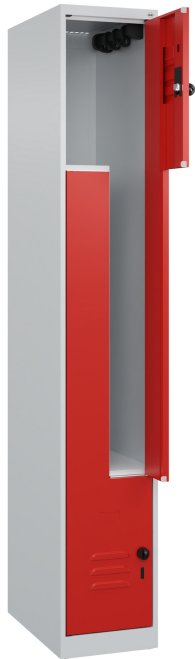

C+P Z-garderobekast Classic PLUS, 2 vakken, 1850x300x500mm, 7035/3020

Z-garderobekast Classic PLUS, voor 2 personen, 1 vak onderverdeeld in een Z-vorm, vakbreedte 300 mm, kast van stabiele stalen constructie met hoogwaardige moffellak voor hoge UV- en corrosiebestendigheid, met ventilatieopeningen boven en onder aan de achterkant, binnenin handige ophangmogelijkheid voor lange kledingstukken ondanks beperkte ruimte, 1 stevige ovaal profiel garderobestang per vak met 3 draaivaste dubbele haakjes incl. systeemsteun, Met vloerglijders als praktische kast- en vloerbescherming, Deuropeningen 110 graden, 2 Set deuren, bestaande uit rechter en linker stalen deuren met zachte aanslag en gesloten zijprofielen voor hoge stabiliteit, met ventilatieopeningen boven en onder en gestanst etiketframe, deuropanging in stabiele taatsbouten, 2 Ergonomische veiligheids-klinksluiting voor hangsloten met beugeldikte 6 tot 8 mm, incl. deurbescherming, Afmetingen (H x B x L): 1850 x 300 x 500 mm, Kleur: RAL 7035 Lichtgrijs, Deuren: RAL 3020 Verkeersrood

Productvoordelen:

- + Z-vormige scheidingswand voor het ophangen van lange kledingstukken met minder ruimtebeslag in de ruimte
- + Body met ventilatieopeningen aan de boven- en onderkant voor optimale luchtcirculatie
- + Gesloten deur zijprofielen voor hoge torsiestijfheid
- + Fronten bovendien met ventilatieopeningen voor een nog doeltreffender ventilatie
- + Verbeterde corrosiebescherming dankzij gegalvaniseerde kastbodem en aluminium bodemglijders
- + Veiligheidsdraaislot voor hangslot, ergonomisch gevormd, draait wanneer het gesloten is en voorkomt zo openbreken door overmatig draaien
- + Tegen openbreken beveiligde constructie volgens niveau B van DIN 4547

Kasthuiskleur: RAL 7035 lichtgrijs

Hoogte: 1850

Aantal afdelingen: 1

Inwendige diepte: 477

Doorgangmaat (hoogte): 1292

Breedte: 150/300

Gewicht: 22,8

Doorgangmaat (breedte): 107