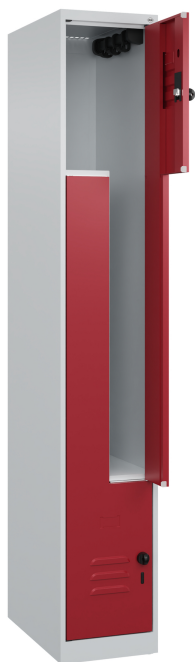

C+P Z-garderobekast Classic PLUS, 2 vakken, 1850x300x500mm, 7035/3003

Z-garderobekast Classic PLUS, voor 2 personen, 1 vak onderverdeeld in een Z-vorm, vakbreedte 300 mm, kast van stabiele stalen constructie met hoogwaardige moffellak voor hoge UV- en corrosiebestendigheid, met ventilatieopeningen boven en onder aan de achterkant, binnenin handige ophangmogelijkheid voor lange kledingstukken ondanks beperkte ruimte, 1 stevige ovaal profiel garderobestang per vak met 3 draaivaste dubbele haakjes incl. systeemsteun, Met vloerglijders als praktische kast- en vloerbescherming, Deuropeningen 110 graden, 2 Set deuren, bestaande uit rechter en linker stalen deuren met zachte aanslag en gesloten zijprofielen voor hoge stabiliteit, met ventilatieopeningen boven en onder en gestanst etiketframe, deuropanging in stabiele taatsbouten, 2 Ergonomische veiligheids-klinksluiting voor hangsloten met beugedikte 6 tot 8 mm, incl. deurbescherming, Afmetingen (H x B x L): 1850 x 300 x 500 mm, Kleur: RAL 7035 Lichtgrijs, Deuren: RAL 3003 Robijnrood

Productvoordelen:

- + Z-vormige scheidingswand voor het ophangen van lange kledingstukken met minder ruimtebeslag in de ruimte
- + Body met ventilatieopeningen aan de boven- en onderkant voor optimale luchtcirculatie
- + Gesloten deur zijprofielen voor hoge torsiestijfheid
- + Fronten bovendien met ventilatieopeningen voor een nog doeltreffender ventilatie
- + Verbeterde corrosiebescherming dankzij gegalvaniseerde kastbodem en aluminium bodemglijders
- + Veiligheidsdraaislot voor hangslot, ergonomisch gevormd, draait wanneer het gesloten is en voorkomt zo openbreken door overmatig draaien
- + Tegen openbreken beveiligde constructie volgens niveau B van DIN 4547

Hoogte: 1850

Frontkleur: RAL 3003 Robijnrood

Aantal afdelingen: 1

Inwendige diepte: 477

Doorgangmaat (hoogte): 1292

Breedte: 150/300

Gewicht: 22,8

Doorgangmaat (breedte): 107