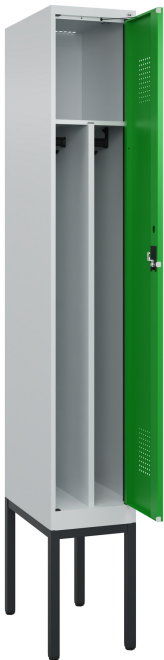

## C+P garderobekast Evolo PLUS, frame, 1 afdeling, 2120x300x50, 7035/6037

Garderobekast Evolo PLUS, 1 vak, vakkbreedte 300 mm, kasthuis van stabiele stalen constructie met hoogwaardige draaivast emaillering voor hoge UV- en roestbestendigheid, bijzonder inbraakwerende constructie conform niveau C volgens DIN 4547, met ventilatieopeningen boven en onder aan de achterkant, 1 legbord binnen, 1 legbord onder in het midden en stevige garderobestang in ovaal profiel links en rechts, elk met 2 verschuifbare dubbele haakjes incl. systeemhouder. Systeemsteun, met frame van stevige vierkant-staalbuis 30 x 30 mm, met verstelbare vloerglijders voor eenvoudige niveauregeling., Deuropeningsbegrenzer 90 graden, als bescherming tegen het overstrekken van de deur, Deur(en) rechts aangeslagen, Stalen deur(en) met zachte aanslag en gesloten zijprofielen voor maximale stabiliteit, met reinigingsvriendelijk ventilatieopeningenpatroon boven en onder, ophanging in stevige scharnieren, 1 Cilinderslot met 2 sleutels, sluitcircuit tot 1000 verschillende sluting, 1 Kunststof etikethouder, zwart, zelfklevend, incl. bescherming van kunststof en wit etiket voor individuele etikettering, Afmetingen (H x B x L): 2120 x 300 x 500 mm, Kleur: RAL 7035 Lichtgrijs, Deuren: RAL 6037 Zuiver groen, Frame: RAL 7021 Zwartgrijs

**€ 441,00\***

\*Catalogusprijs excl. btw plus verzendkosten

**Diepte:** 500

**Doorgangmaat (hoogte):** 1599

**Openingshoek deur:** 90

**Sluiting:** Cilinderslot

**Onderbouw:** Frame

**Kasthuiskleur:** RAL 7035 lichtgrijs