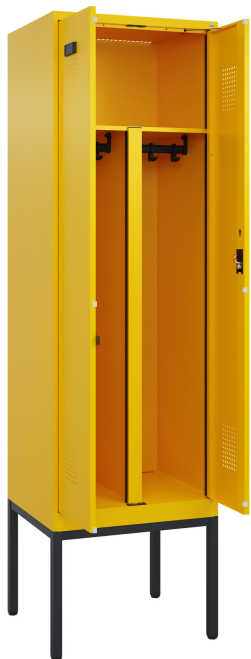

Diepte: 500
Doorgangmaat (hoogte): 1599
Openingshoek deur: 90
Sluiting: Cilinderslot
Onderbouw: Frame
Aantal afdelingen: 2
Hoogte: 2120
Breedte: 300
Kasthuiskleur: RAL 1023
Verkeersgeel
Frontkleur: RAL 1023 Verkeersgeel
Inwendige diepte: 477
Totale binnenhogte: 1637
Binnenbreedte overig: 298
Doorgangmaat (breedte): 240
Garantie: 10
Gewicht: 39,2

€ 711,85*

*Catalogusprijs excl. btw plus verzendkosten

C + P Möbelsysteme
GmbH & Co. KG
Boxbachstraße 1
35236 Breidenbach
USt.-ID: DE 183061659

Contact:
Telefoon: +49 6465 919-0
Fax: +49 6465 919-200
E-Mail: shop@cp.de

Algemene voorwaarden / Impressum / Privacybeleid